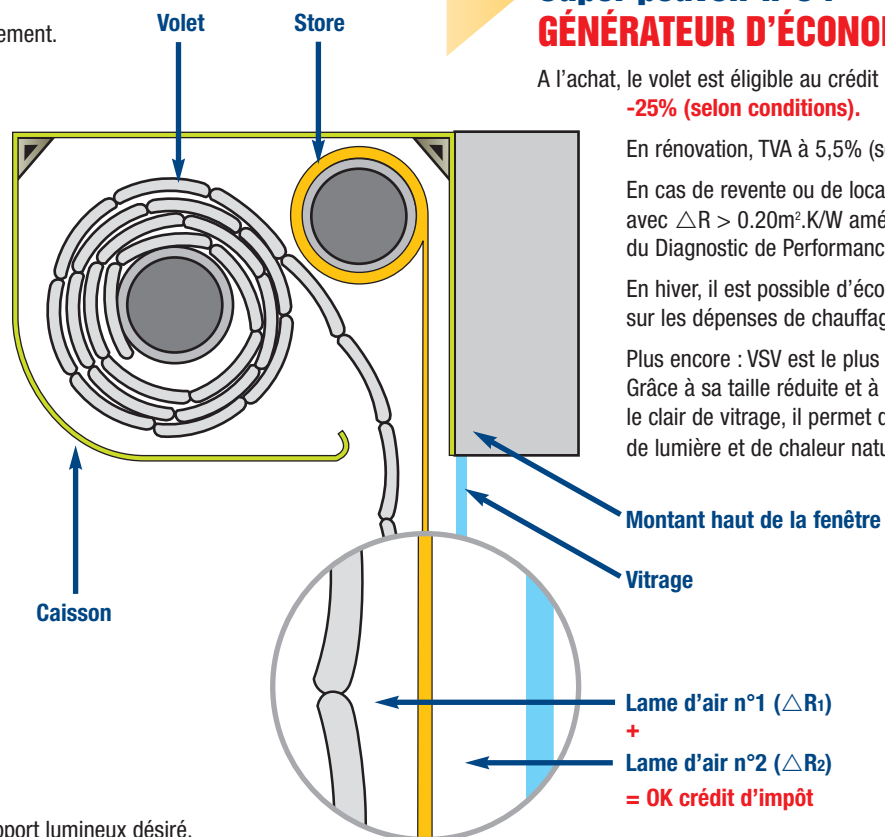

En hiver, il est possible d'économiser jusqu'à 10% sur les dépenses de chauffage (Étude Physibel).

Plus encore : VSV est le plus petit caisson de Volet Roulant. Grâce à sa taille réduite et à sa faible emprise sur le clair de vitrage, il permet de profiter d'un maximum de lumière et de chaleur naturelles, gratuitement.