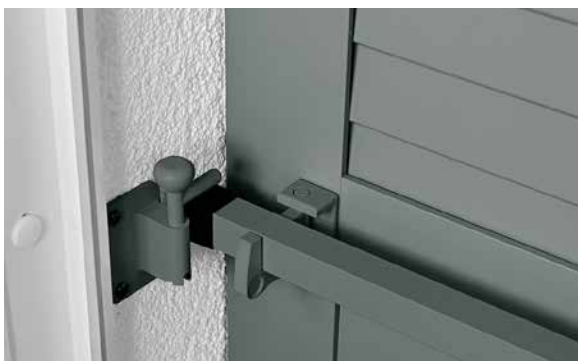

Motorisation 230 V